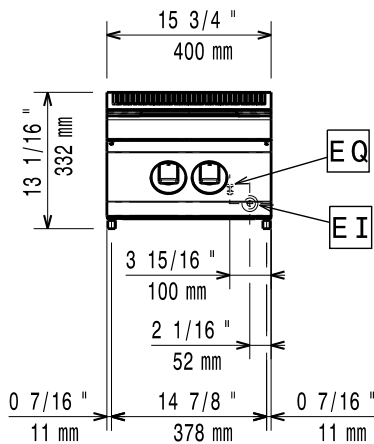

Front

Sida

EI = Elektrisk anslutning
EQ = Ekvipotentiaal skruv

Topp

Elektricitet

Spänning:

372014 (Z7ECED2R00)

380-400 V/3 ph/50-60 Hz

372126 (Z7ECED2R0N)

230 V/3 ph/50/60 Hz

Total watt:

5.2 kW

Viktig information

Om maskinen installeras bredvid eller mot en möbel, vägg eller dylikt som är känslig för höga temperaturer, bör ett säkerhetsavstånd på 150 mm lämnas eller någon form av värmeisolering upprättas.

Nettovikt:

20 kg

Fraktvikt:

372014 (Z7ECED2R00)

24 kg

372126 (Z7ECED2R0N)

23 kg

Frakthöjd:

372014 (Z7ECED2R00)

530 mm

372126 (Z7ECED2R0N)

540 mm

Fraktbredd:

460 mm

Fraktdjup:

820 mm

Fraktvolym:

0.2 m³

[NOT TRANSLATED]

372014 (Z7ECED2R00)

EH72T

372126 (Z7ECED2R0N)

N7CE1

Effekt främre plattor:

2.6 - 0 kW

Effekt bakre plattor:

2.6 - kW

Dimensioner främre plattor:

Ø 230

Storlek bakre plattor:

Ø 230