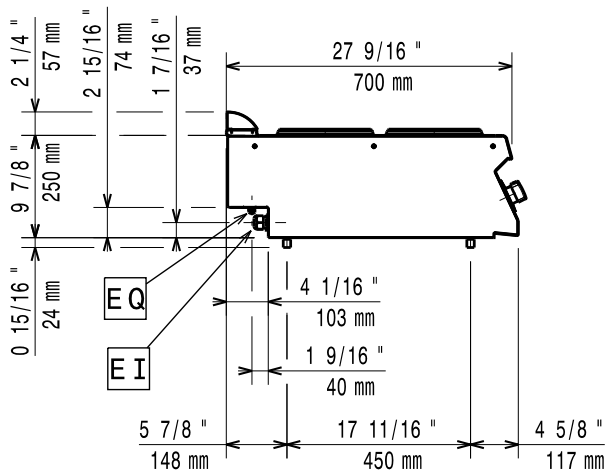

Sida

EI = Elektrisk anslutning
EQ = Ekvipotentiaal skruv