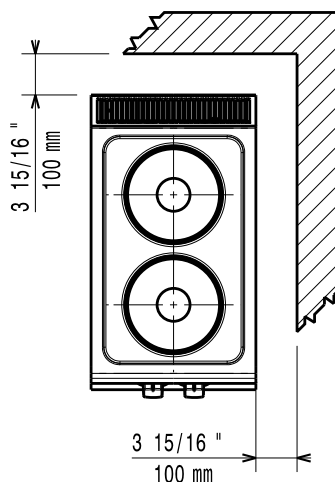

Topp

Elektricitet

Spänning:

372014 (Z7ECED2R00)

380-400 V/3 ph/50-60 Hz

372126 (Z7ECED2R0N)

230 V/3 ph/50/60 Hz

Total watt:

5.2 kW

Viktig information

Om maskinen installeras bredvid eller mot en möbel, vägg eller dylikt som är känslig för höga temperaturer, bör ett säkerhetsavstånd på 150 mm lämnas eller någon form av värmeisolering upprättas.

Nettovikt:

20 kg

Fraktvikt:

372014 (Z7ECED2R00)

24 kg

372126 (Z7ECED2R0N)

23 kg

Frakthöjd:

372014 (Z7ECED2R00)

530 mm

372126 (Z7ECED2R0N)

540 mm

Fraktbredd:

460 mm

Fraktdjup:

820 mm

Fraktvolym:

0.2 m³

[NOT TRANSLATED]

372014 (Z7ECED2R00)

EH72T

372126 (Z7ECED2R0N)

N7CE1

Effekt främre plattor:

2.6 - 0 kW

Effekt bakre plattor:

2.6 - kW

Dimensioner främre plattor:

Ø 230

Storlek bakre plattor:

Ø 230